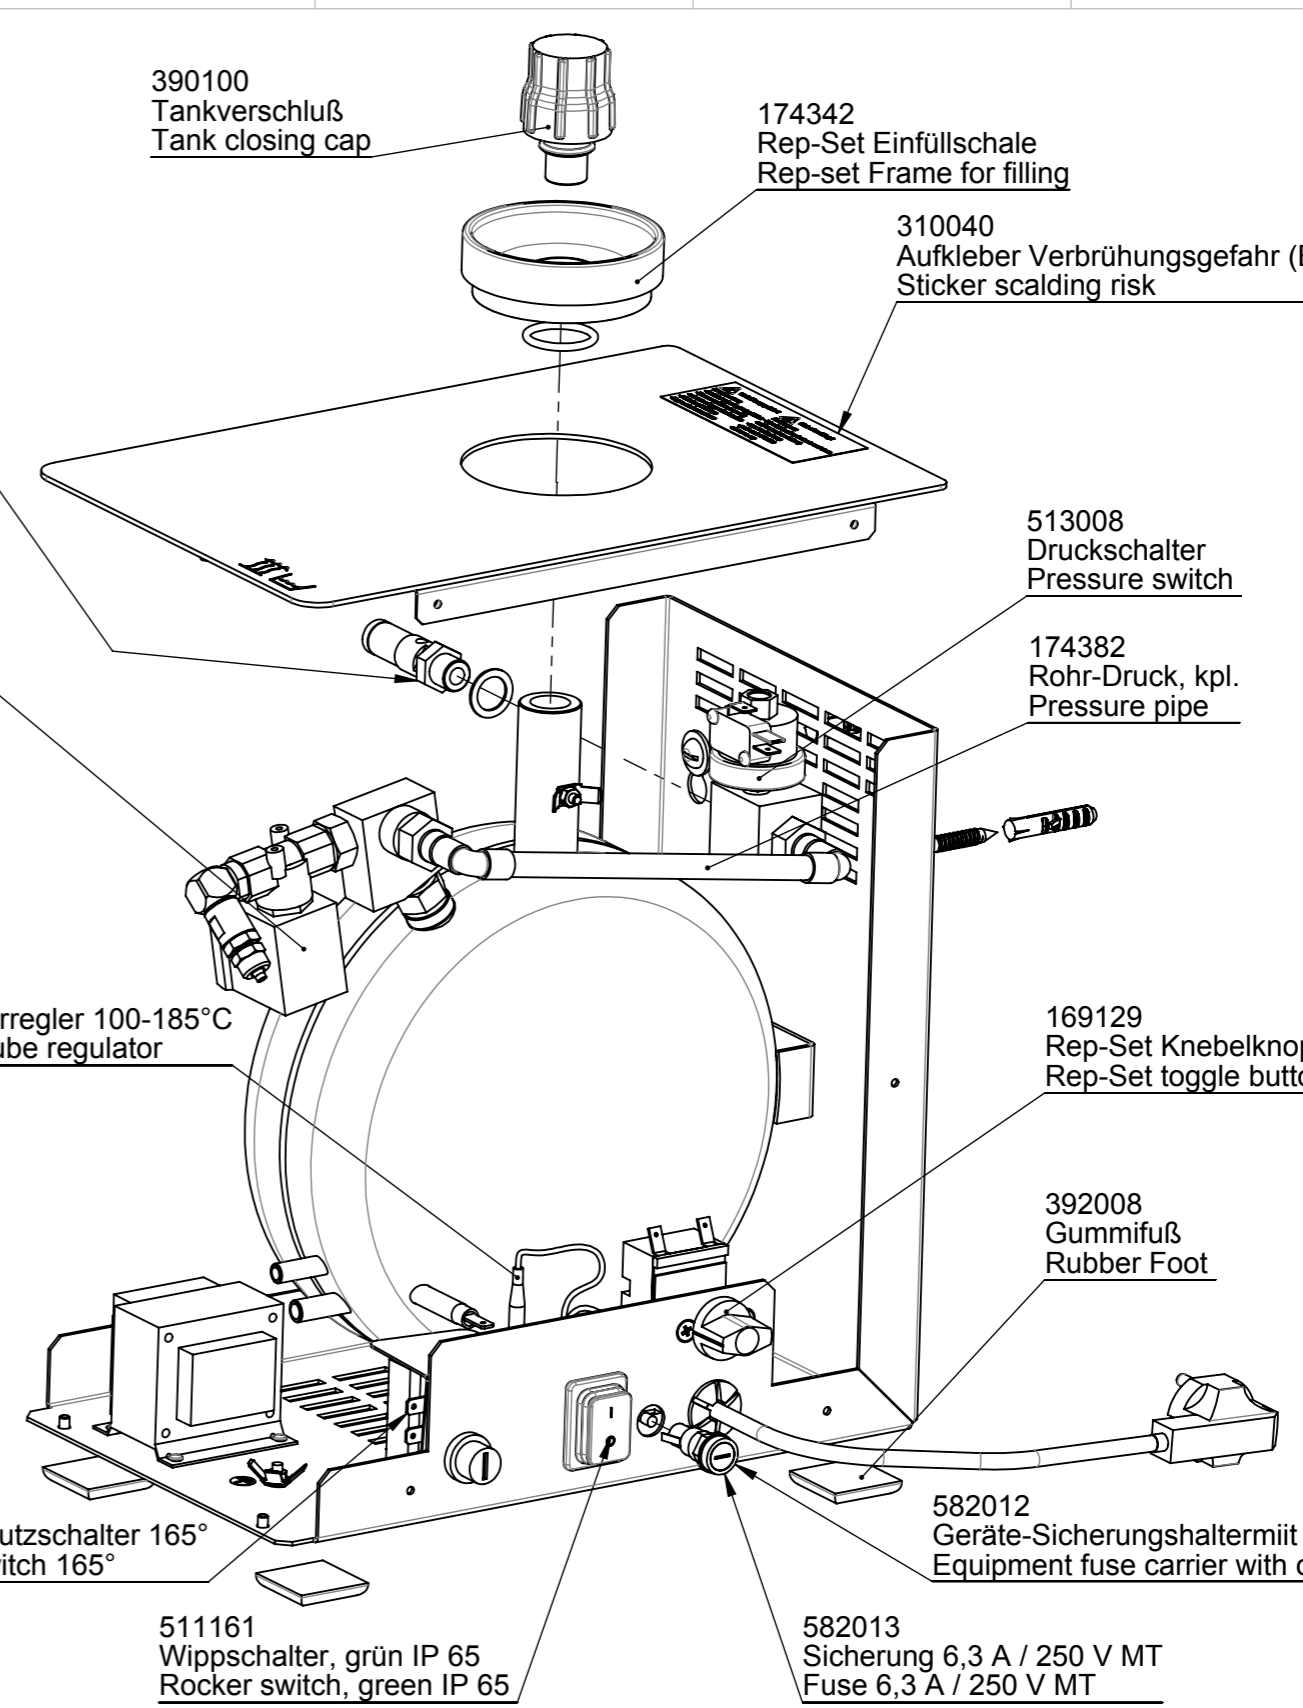

174342
Rep-Set Einfüllschale
Rep-set Frame for filling

310040
Aufkleber Verbrühungsgefahr (Befüllen)
Sticker scalding risk

513008
Druckschalter
Pressure switch

174382
Rohr-Druck, kpl.
Pressure pipe

556013
Kapillarrohrregler 100-185°C
Capillary tube regulator

169129
Rep-Set Knebelknopf, Kpl.
Rep-Set toggle button, cpl.

392008
Gummifuß
Rubber Foot

511166
Thermoschutzschalter 165°
Thermo Switch 165°

582012
Geräte-Sicherungshalter mit O-Ring
Equipment fuse carrier with o-ring

511161
Wippschalter, grün IP 65
Rocker switch, green IP 65

582013
Sicherung 6,3 A / 250 V MT
Fuse 6,3 A / 250 V MT

Allgemein-
toleranzen
ISO 2768-m

SOLID
WORKS

Maßstab: 1:3

Ident-Nr.:

Ersatzteilzeichnung / Spare parts diagram